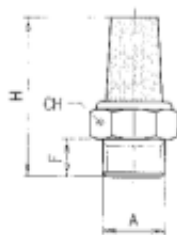

## SILENZIATORE

SILENCER

SCHALLDÄMPFER

SILENCIEUX D'ÉCHAPPEMENT

SILENCIADOR

SILENCIADOR

Code	A	F	H	CH	dB*	Pack.
07030 00 001	M5	4	17	8	-	10
07030 00 008	M7x1	5	23	10	75	10
07030 00 002	1/8	6	29	13	81	10
07030 00 003	1/4	7	32	16	82	10
07030 00 004	3/8	8	40	19	85	10
07030 00 005	1/2	9	45	24	-	10
07030 00 006	3/4	10	56	30	-	10
07030 00 007	1"	12	66	36	-	10

	min	max
 <b>Temperature</b>	- 10 °C	+ 80 °C
 <b>Pressure</b>		10 bar
 <b>Soglia di filtrazione - Filtration threshold - Filterfeinheit</b> <b>Capacité de filtration - Grado de filtración - Limite de filtragem</b>		50 µm